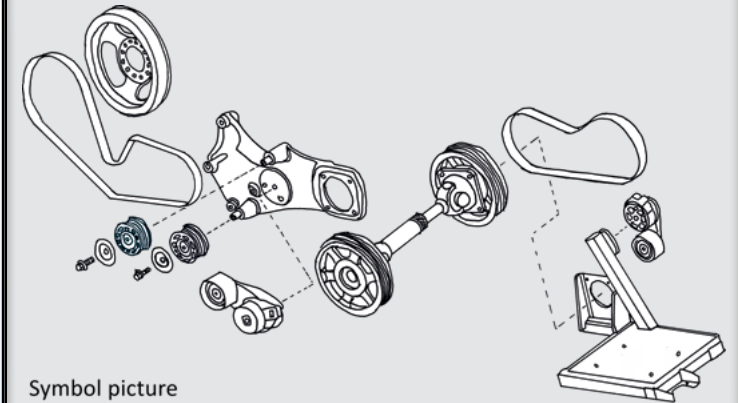

102424

Idler roller

Vo ref.
21753149
21574656
20747516
3827501

Material: Steel

Ø 74 mm

Symbol picture

321
Alternator

 FM
FM 9