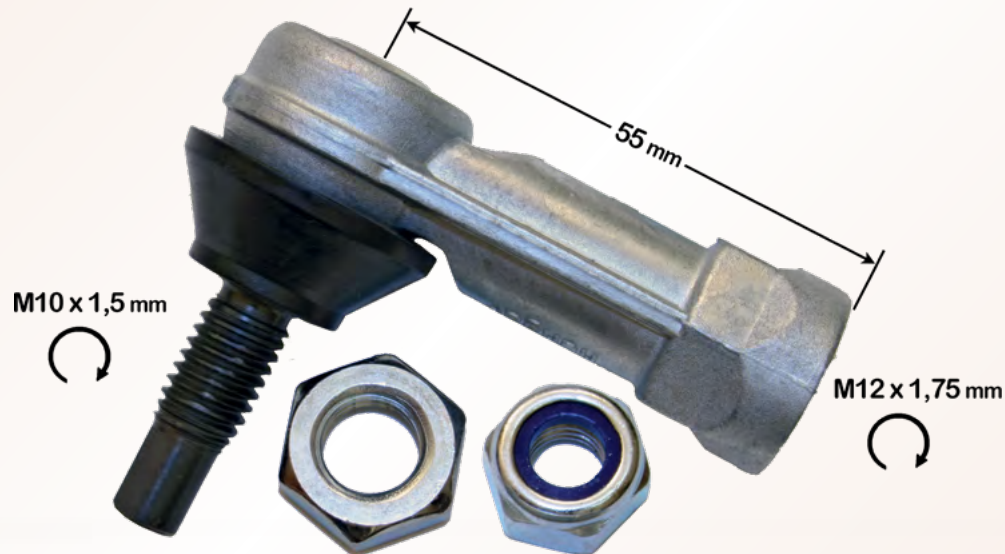

Joint

Sc ref.

1384897
371451

Vo ref.

1696684

kg 0,14

305752

Joint

Sc ref.

1384898
371452

Vo ref.

1696685

kg 0,14

GPR
94 - 164

2004 - 2018
1994 - 2008

KN
94, 114, 124