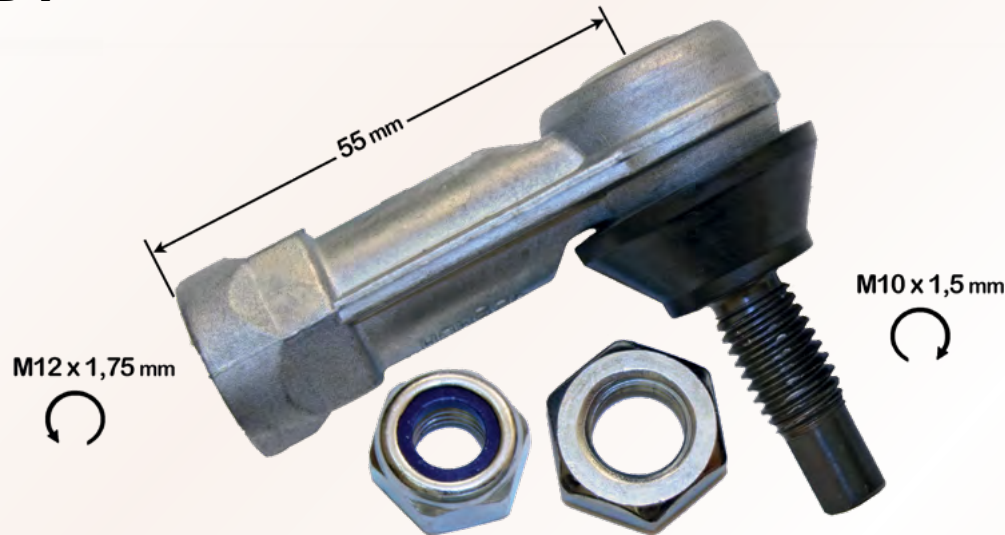

Joint

Sc ref.

1384897
371451

Vo ref.

1696684

kg 0,14

305752

Joint

Sc ref.

1384898
371452

Vo ref.

1696685

kg 0,14

GPR
94 - 164

2004 - 2018
1994 - 2008

KN
94, 114, 124