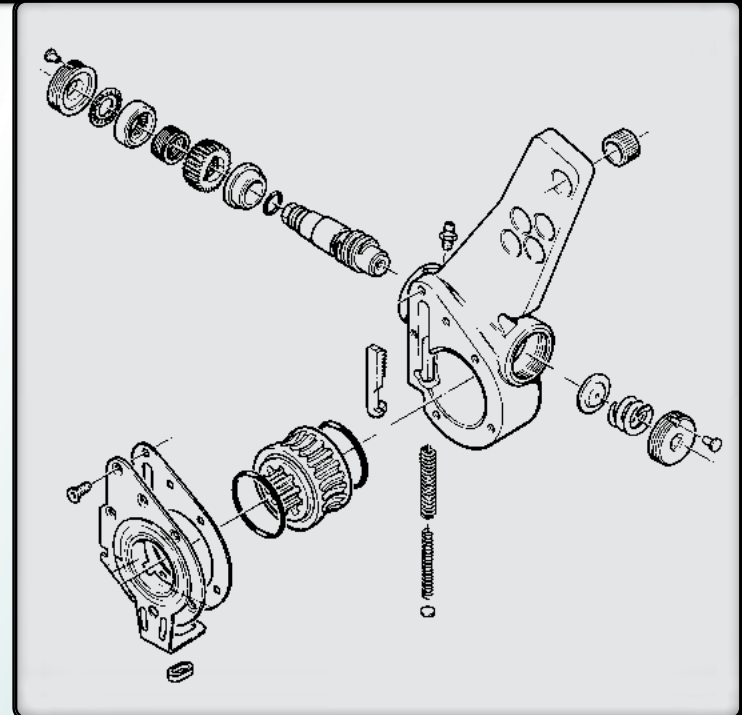

Automatic brake adjuster

ScR

1789560
1112831
384419

OER

Haldex

72662

165 mm / 0 mm / Ø 16 mm

Clearance
product !

GPR

94, 114, 124, 144, 164

94, 114, 124

kg 3,33