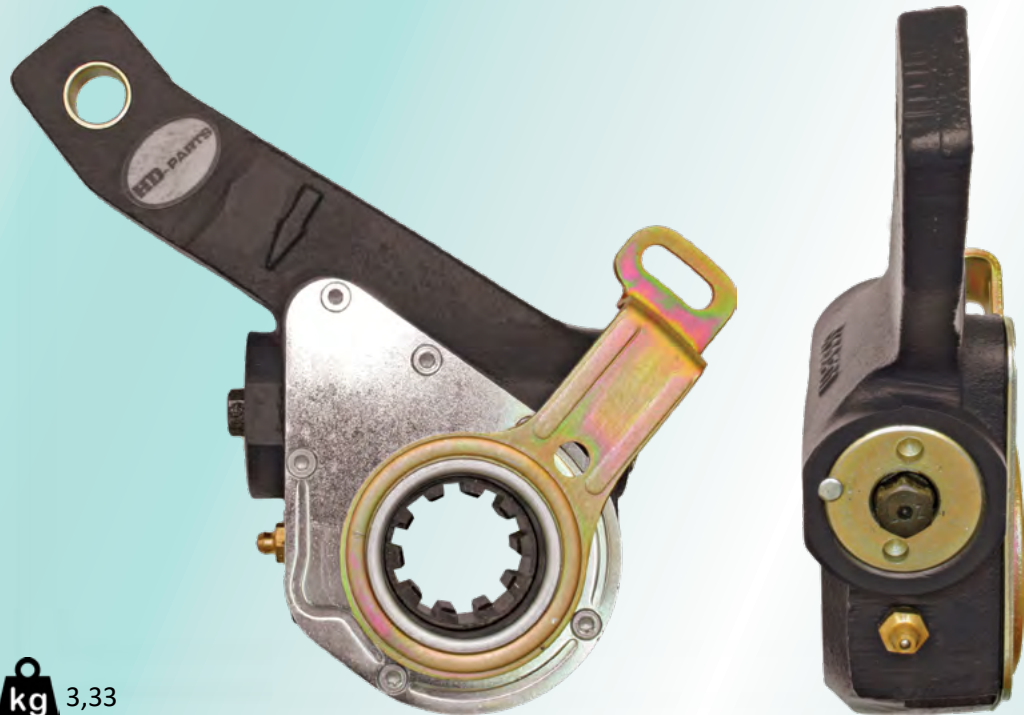

Automatic brake adjuster

ScR

1789560
1112831
384419

OER

Haldex

72662

165 mm / 0 mm / Ø 16 mm

Clearance
product !

GPR

94, 114, 124, 144, 164

94, 114, 124

kg 3,33