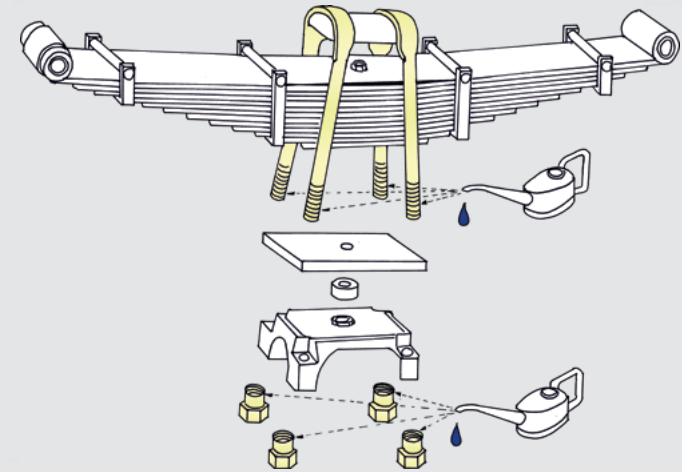

312190

Spring clamp tensioner

Sc ref.

1388823
265768

M22 x 2,5 x 65 mm

kg 0,22

312194

Spring clamp plate

Sc ref. 1386107

kg 0,05

Ø 32 x 56 x 4 mm

LPGRS	08/2016 →
GPR	04/2004 - 2018
94 - 164	06/1995 - 12/2004
93 - 143	1987 - 1996

312191

Spring clamp tensioner

M22 x 2,5 x 33 mm

Sc ref. 1390243

kg 0,16

312192

Spring clamp tensioner

M24 x 3,0 x 19 mm

Sc ref.

1371836
961997

kg 0,16

312193

Spring clamp tensioner

M30 x 3,5 x 24 mm

Sc ref. 1386106

kg 0,23