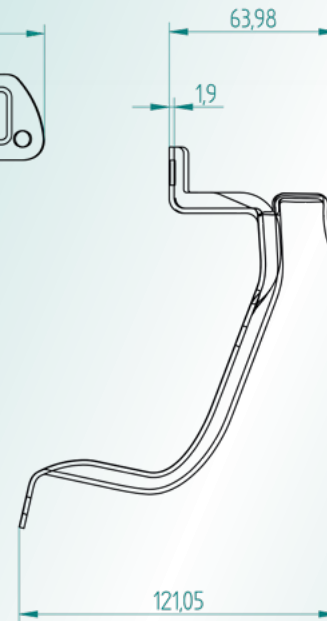

318110

Cable guide → Door / Cab corner, **Left**

Sc ref.

1527660
1490557
1371659

Material:
Steel

kg 0,16

318111

Cable guide → Door / Cab corner, **Right**

Sc ref.

1527661
1490558
1371660

Material:
Steel

kg 0,16

→ 318110

→ 318111

Door / Cab corner cable guide

GPR

04/2004 - 2018

Cab corner cable guide

94 - 164

1994 - 2008