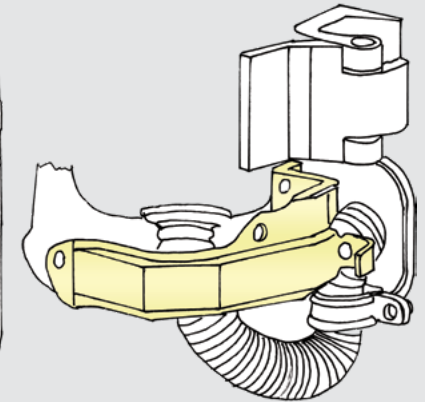

318110

Cable guide → Door / Cab corner, **Left**

Sc ref.

1527660
1490557
1371659

Material:
Steel

kg 0,16

318111

Cable guide → Door / Cab corner, **Right**

Sc ref.

1527661
1490558
1371660

Material:
Steel

kg 0,16

→ 318110

→ 318111

Door / Cab corner cable guide

GPR

04/2004 - 2018

Cab corner cable guide

94 - 164

1994 - 2008