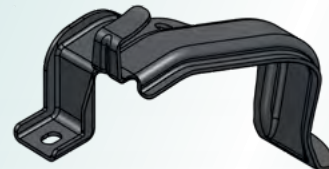

318110

Cable guide → Door / Cab corner, **Left**

Sc ref.

1527660
1490557
1371659

Material:
Steel

kg 0,16

318111

Cable guide → Door / Cab corner, **Right**

Sc ref.

1527661
1490558
1371660

Material:
Steel

kg 0,16

→ 318110

→ 318111

Door / Cab corner cable guide

GPR