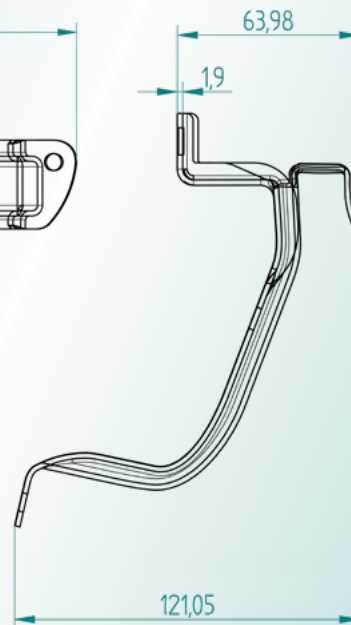

318110

Cable guide → Door / Cab corner, **Left**

Sc ref.

1527660
1490557
1371659

Material:
Steel

kg 0,16

318111

Cable guide → Door / Cab corner, **Right**

Sc ref.

1527661
1490558
1371660

Material:
Steel

kg 0,16

→ 318110

→ 318111

Door / Cab corner cable guide

GPR

04/2004 - 2018

Cab corner cable guide

94 - 164

1994 - 2008