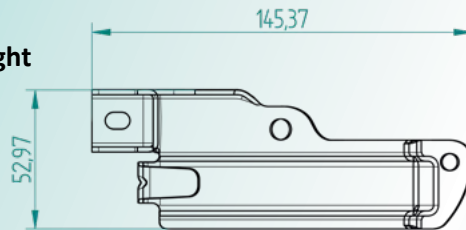

318110

Cable guide → Door / Cab corner, **Left**

Sc ref.

1527660
1490557
1371659

Material:
Steel

kg 0,16

318111

Cable guide → Door / Cab corner, **Right**

Sc ref.

1527661
1490558
1371660

Material:
Steel

kg 0,16

→ 318110

→ 318111

Door / Cab corner cable guide

GPR